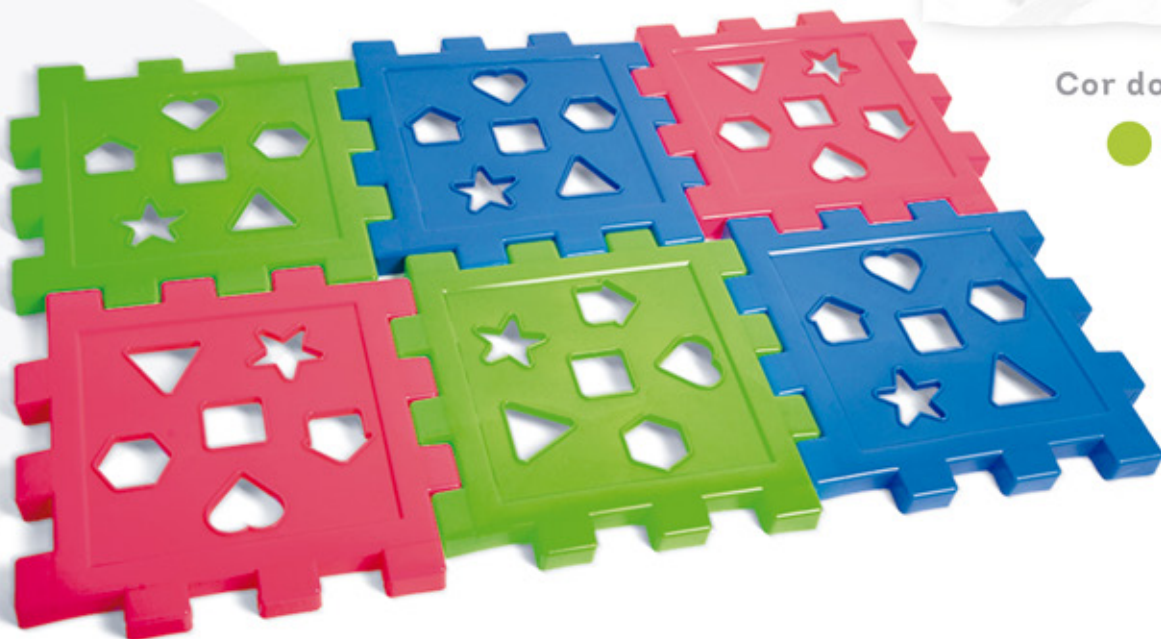

Cor do produto:

25 x 25 x 25 cm

06

4,500 kg

M³0,094 m³

75 x 25 x 50 cm

7 898970 786023

Ref.: 104